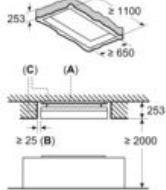

A: Optimum performans 700-1500

B: Ocak ızgarasının üst kenarından itibaren

Ölçüler mm cinsindedir

Tavan boşluğu