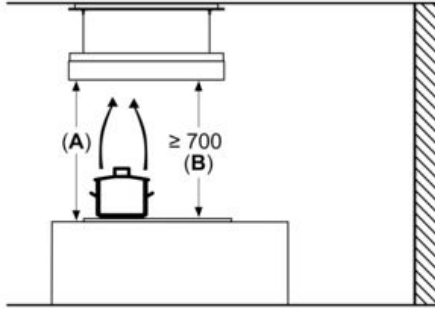

Ölçüler mm cinsindedir

3500 mm'ye kadar tavan yüksekliği için önerilen