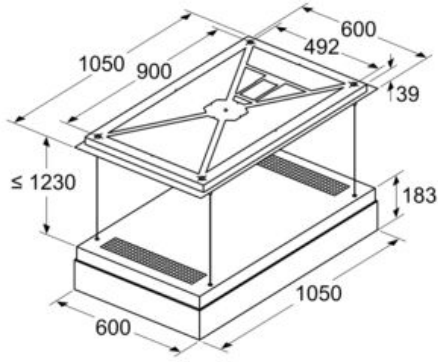

iQ700, Tavan Tipi Davlumbaz, 105 cm,
siyah
LR18HLT65

teknik çizimler

Ölçüler mm cinsindedir