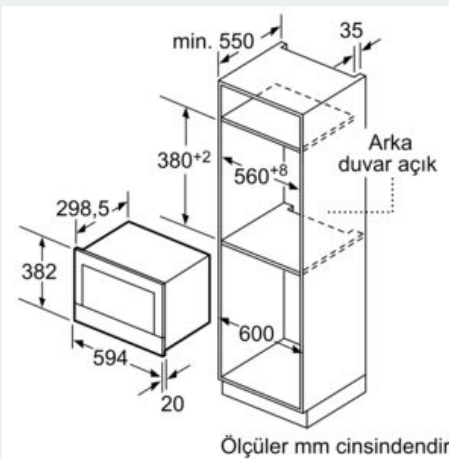

Donanım

Teknik bilgiler

mikrodalga cihazının türü : mikrodalga
Kontrol şekli : Elektronik
ön yüzey rengi : Siyah
cihaz ölçüsü : 220 x 350 x 270 mm
Onay belgesi : CE, VDE
Elektrik kablosu uzunluğu : 150 cm
Net ağırlık : 16,7 kg
Brüt ağırlık : 18,9 kg
EAN numarası : 4242003788271
max. Verim : 900 W
Bağlantı değeri : 1220 W
Akım : 10 A
Gerilim : 220-240 V
Frekans : 60; 50 Hz
Fiş tipi : Topraklı standart fiş
cihaz ölçüsü : 220 x 350 x 270 mm

Güvenlik:

- Start tuşu
- Kapı kontrol sacı
- Soğuk hava fanı

Teknik Bilgi:

- Elektrik kablosu uzunluğu: 150 cm
- Toplam elektrik kullanım değeri: 1.22 kW
- Nominal gerilim: 220 - 240 V
- 60 cm genişliğinde asma dolaba uygun ankastre ürün (minimum 30 cm derinlik), boy dolabına da monte edilebilir

Boyutlar:

- Ürün boyutu (YxGxD): 382 mm x 594 mm x 318 mm
- Montaj ölçüleri (YxGxD): 362 mm - 382 mm x 560 mm - 568 mm x 300 mm
- "Lütfen ankastre ölçüleri için kurulum teknik çizimlerini inceleyiniz."

iQ700, Ankastre Mikrodalga, 60 x 38 cm, Siyah
BF834LGB1

teknik çizimler

Ölçüler mm cinsindedir

A: Arka duvar açık

Ölçüler mm cinsindedir

A: Üst çıkıntı:
Niş 362: 6 mm
Niş 365: 3 mm
B: Alt çıkıntı: 14 mm

Ölçüler mm cinsindedir