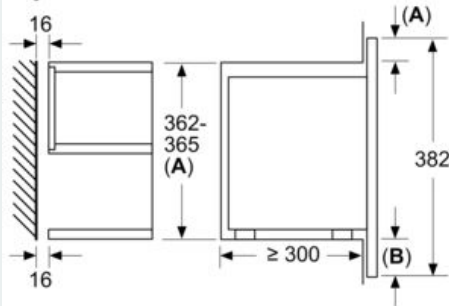

Donanım

Teknik bilgiler

mikrodalga cihazının türü : mikrodalga
Kontrol şekli : Elektronik
ön yüzey rengi : Siyah
cihaz ölçüsü : 220 x 350 x 270 mm
Onay belgesi : CE, VDE
Elektrik kablosu uzunluğu : 150 cm
Net ağırlık : 16,7 kg
Brüt ağırlık : 18,9 kg
EAN numarası : 4242003788271
max. Verim : 900 W
Bağlantı değeri : 1220 W
Akım : 10 A
Gerilim : 220-240 V
Frekans : 60; 50 Hz
Fiş tipi : Topraklı standart fiş
cihaz ölçüsü : 220 x 350 x 270 mm

Güvenlik:

- Start tuşu
- Kapı kontrol sacı
- Soğuk hava fanı

Teknik Bilgi:

- Elektrik kablosu uzunluğu: 150 cm
- Toplam elektrik kullanım değeri: 1.22 kW
- Nominal gerilim: 220 - 240 V
- 60 cm genişliğinde asma dolaba uygun ankastre ürün (minimum 30 cm derinlik), boy dolabına da monte edilebilir

Boyutlar:

- Ürün boyutu (YxGxD): 382 mm x 594 mm x 318 mm
- Montaj ölçüleri (YxGxD): 362 mm - 382 mm x 560 mm - 568 mm x 300 mm
- "Lütfen ankastre ölçüleri için kurulum teknik çizimlerini inceleyiniz."

iQ700, Ankastre Mikrodalga, 60 x 38 cm, Siyah
BF834LGB1

teknik çizimler

Ölçüler mm cinsindedir

A: Arka duvar açık

Ölçüler mm cinsindedir

A: Üst çıkıntı:
Niş 362: 6 mm
Niş 365: 3 mm
B: Alt çıkıntı: 14 mm

Ölçüler mm cinsindedir