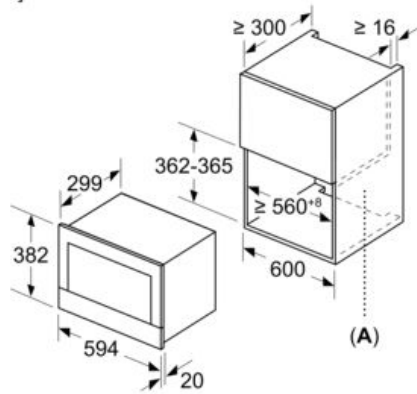

Donanım

Teknik bilgiler

mikrodalga cihazının türü : mikrodalga
Kontrol şekli : Elektronik
ön yüzey rengi : Siyah
cihaz ölçüsü : 220 x 350 x 270 mm
Onay belgesi : CE, VDE
Elektrik kablosu uzunluğu : 150 cm
Net ağırlık : 16,7 kg
Brüt ağırlık : 18,9 kg
EAN numarası : 4242003788271
max. Verim : 900 W
Bağlantı değeri : 1220 W
Akım : 10 A
Gerilim : 220-240 V
Frekans : 60; 50 Hz
Fiş tipi : Topraklı standart fiş
cihaz ölçüsü : 220 x 350 x 270 mm

Güvenlik:

- Start tuşu
- Kapı kontrol sacı
- Soğuk hava fanı

Teknik Bilgi:

- Elektrik kablosu uzunluğu: 150 cm
- Toplam elektrik kullanım değeri: 1.22 kW
- Nominal gerilim: 220 - 240 V
- 60 cm genişliğinde asma dolaba uygun ankastre ürün (minimum 30 cm derinlik), boy dolabına da monte edilebilir

Boyutlar:

- Ürün boyutu (YxGxD): 382 mm x 594 mm x 318 mm
- Montaj ölçüleri (YxGxD): 362 mm - 382 mm x 560 mm - 568 mm x 300 mm
- "Lütfen ankastre ölçüleri için kurulum teknik çizimlerini inceleyiniz."

iQ700, Ankastre Mikrodalga, 60 x 38 cm, Siyah
BF834LGB1

teknik çizimler

Ölçüler mm cinsindedir

A: Arka duvar açık

Ölçüler mm cinsindedir

A: Üst çıkıntı:
Niş 362: 6 mm
Niş 365: 3 mm
B: Alt çıkıntı: 14 mm

Ölçüler mm cinsindedir